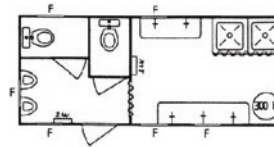

Baustellen-Unterkünfte

Vorarbeiter-Container

Wasch- u. WC-Kabine
bis 10 Personen

Beispiele:

Wasch- und Sanitärcontainer
bis 25 Personen

Bürocontainer

		Mietpreis pro Monat bei Mietdauer	1 Monat	4 - 6 Monate
Raumzelle	3.100 x 2.160 mm	Heizung	Mietpreise auf Anfrage	
Raumzelle	6.055 x 2.435 mm	Heizung		
Raumzelle	6.055 x 2.435 mm	Heizung und Kleinküche		
Raumzelle	6.055 x 2.435 mm	Heizung und WC-Raum		
Raumzelle	6.055 x 2.435 mm	Heizung, Kleinküche, WC-Raum		
Vorarbeiter-Container	6.055 x 4.870 mm	WC, Dusche, Kleinküche		
Raumzelle -doppelt-	6.055 x 4.870 mm	Heizung		
Raumzelle -doppelt-	6.055 x 4.870 mm	Heizung, Kleinküche, WC-Raum		
Sanitärcontainer	6.055 x 2.435 mm	bis 25 Mann		
Sanitärcontainer	3.100 x 2.160 mm	bis 10 Mann		