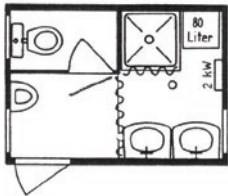

Baustellen-Unterkünfte

Vorarbeiter-Container

Wasch- u. WC-Kabine
bis 10 Personen

Beispiele:

Wasch- und Sanitärcontainer
bis 25 Personen

Bürocontainer

		Mietpreis pro Monat bei Mietdauer	1 Monat	4 - 6 Monate
Raumzelle	3.100 x 2.160 mm	Heizung	Mietpreise auf Anfrage	
Raumzelle	6.055 x 2.435 mm	Heizung		
Raumzelle	6.055 x 2.435 mm	Heizung und Kleinküche		
Raumzelle	6.055 x 2.435 mm	Heizung und WC-Raum		
Raumzelle	6.055 x 2.435 mm	Heizung, Kleinküche, WC-Raum		
Vorarbeiter-Container	6.055 x 4.870 mm	WC, Dusche, Kleinküche		
Raumzelle -doppelt-	6.055 x 4.870 mm	Heizung		
Raumzelle -doppelt-	6.055 x 4.870 mm	Heizung, Kleinküche, WC-Raum		
Sanitärcontainer	6.055 x 2.435 mm	bis 25 Mann		
Sanitärcontainer	3.100 x 2.160 mm	bis 10 Mann		

Einrichtung	
Stahl-Kleiderspind, Stuhl, Bürostuhl, Tisch, Besprechungstisch, Schreibtisch, Rollcontainer, Aktenschrank, Doppel- /Einzelbett	Mietpreise auf Anfrage