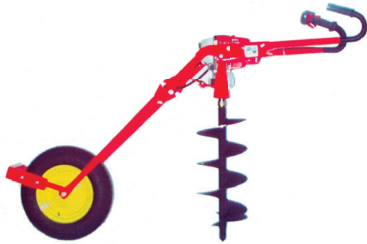

Gartengeräte

		Mietpreis pro Tag bei Mietdauer von			
		1 Tag	1 Woche	1 Monat	bis 3 Std.
Gartenfräse	mit Dieselmotor 7,4 kW Arbeitsbreite 650 mm mit Hack- und Fräseinrichtung	Mietpreis auf Anfrage			
Rasenwalze	handgeführt zum Befüllen mit Wasser				

		Mietpreis pro Tag bei Mietdauer von		
		1 Tag	1 Woche	1 Monat
Rasenbaumaschine	Typ RS60N mit Hondamotor und Glattwalzen	Mietpreis auf Anfrage		
Bohrgerät Pflanzfuchs PF 400	mit Erdbohrer 150 / 250 mm			
Holzhäcksler 180mw	<ul style="list-style-type: none"> - max. Stamm Durchmesser 180 mm - Öffnung, Einfuhr Trichter (BxH) 1070 x 870 mm - Eigengewicht 1325 kg - Maße (LxBxH) 4.000 x 1170 x 2650 mm - Kraftstoff Diesel - Kraftstoffverbrauch (ltr./stunde) < 3 	Mietpreis auf Anfrage		